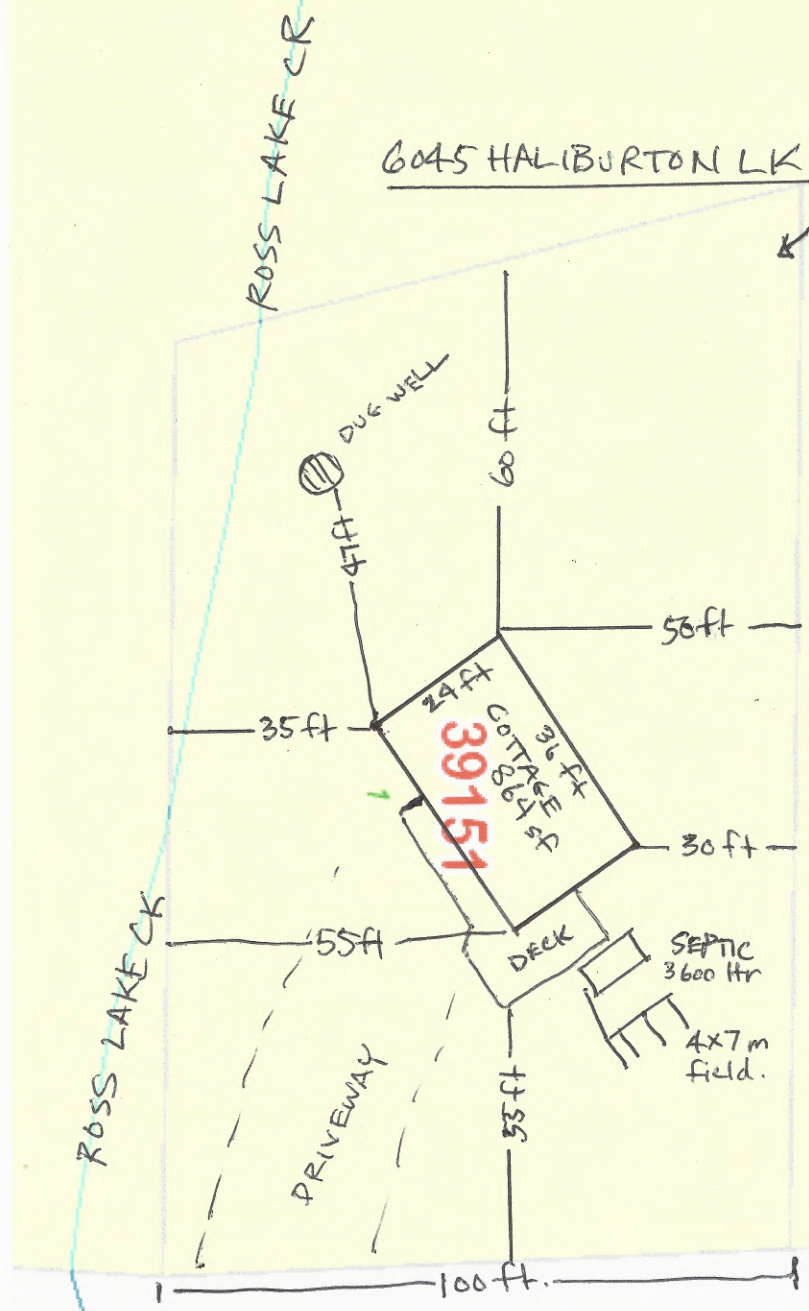

6045 HALIBURTON LK RD

PLAN 395
LOT 15, CON 10
0.54 ACRES INC.
BLOCK A
ONLAND PIN
39151-0194

ROAD

HALIBURTON LK RD

REG PLAN 395
BLOCK "A"
PIN 39151-0195
WR-4

HALIBURTON
LAKE